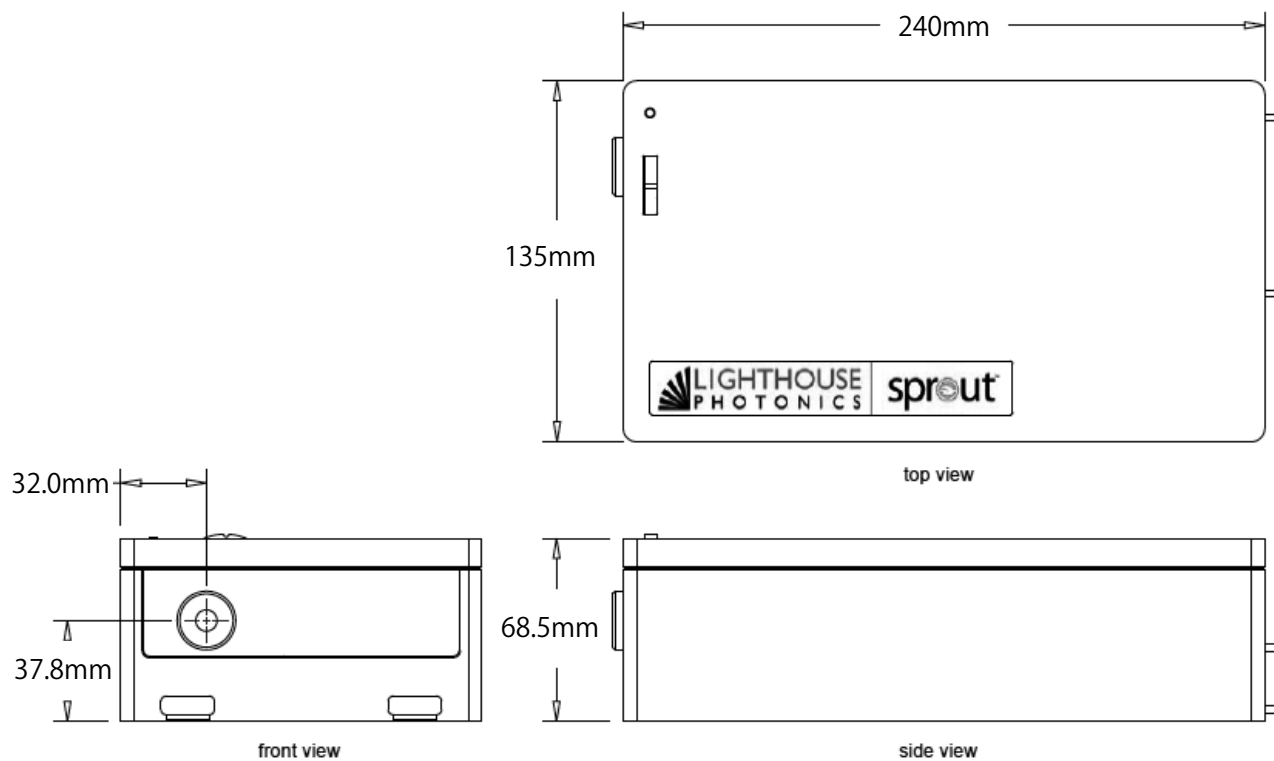

Sprout Hシリーズ 寸法図

ヘッド

電源