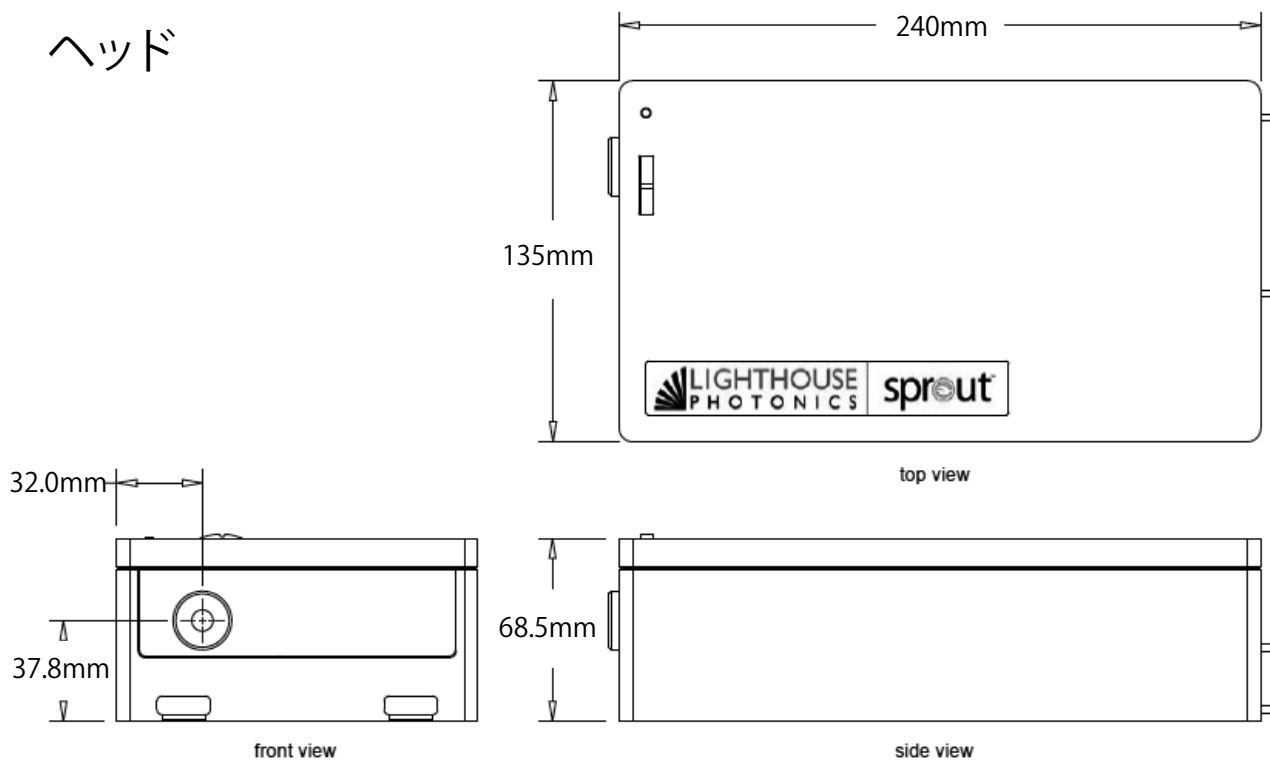

Sprout Dシリーズ 寸法図

ヘッド

電源