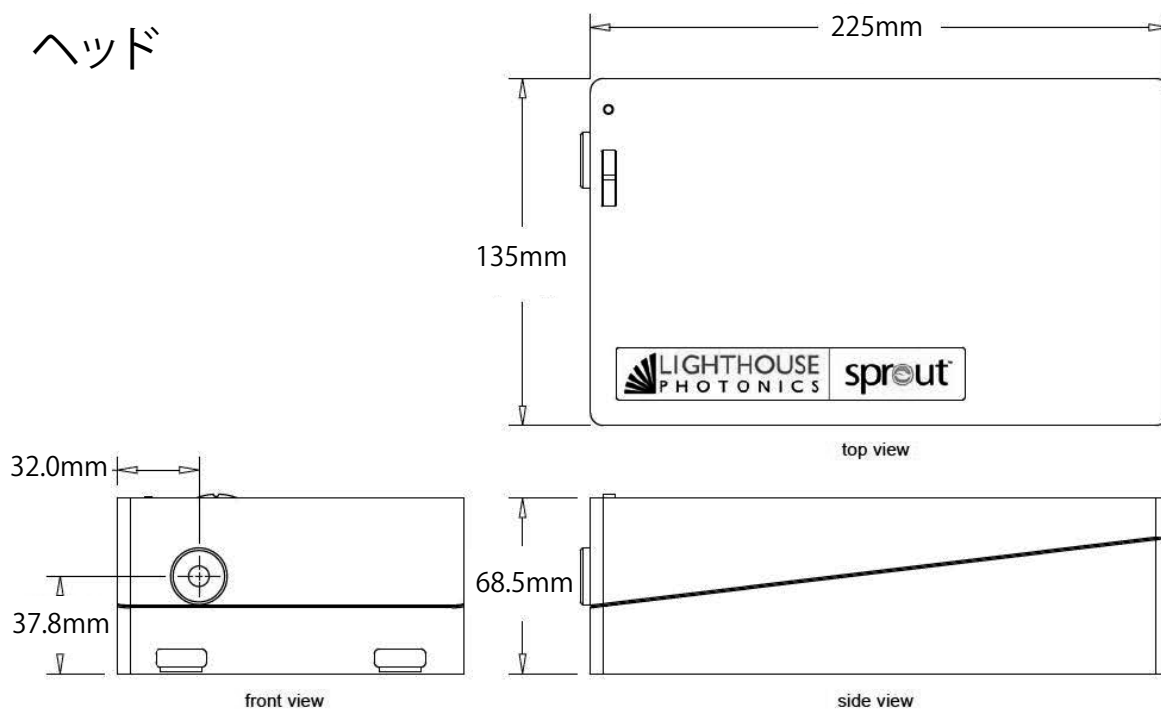

Sprout Gシリーズ 寸法図

ヘッド

電源

5~15Wモデル

18Wモデル